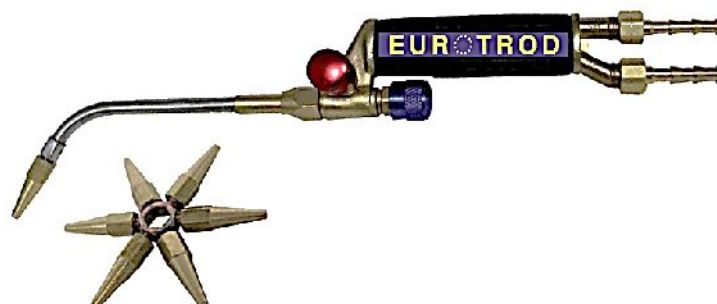

**OXI - GÁS****EUROTROD****Maçarico de corte multigás**

Maçarico de corte para trabalhos leves e médios  
Capacidade de corte até 300 mm

Código EP	Designação	Modelo	Cabeça	Comprimento (mm)	Peso (kg)
MER05180	MAÇARICO CORTE MULTI-GAS EUROT	236610	90º	510	1,485

Código EP	Designação	Modelo	Espessura corte (mm)
MER05189	BICO CORTE ACETILENO G1	236610	3 - 10
MER05190	BICO CORTE ACETILENO G1	236610	10 - 25
MER05191	BICO CORTE ACETILENO G1	236610	25 - 50
MER05192	BICO CORTE ACETILENO G1	236610	50 - 80
MER05193	BICO CORTE ACETILENO G1	236610	80 - 120
MER05194	BICO CORTE ACETILENO G1	236610	120 - 200
MER05195	BICO CORTE ACETILENO G1	236610	200 - 300
MER05182	BICO CORTE PROPANO G1	236610	3 - 10
MER05183	BICO CORTE PROPANO G1	236610	10 - 25
MER05184	BICO CORTE PROPANO G1	236610	25 - 50
MER05185	BICO CORTE PROPANO G1	236610	50 - 80
MER05186	BICO CORTE PROPANO G1	236610	80 - 120
MER05187	BICO CORTE PROPANO G1	236610	120 - 200
MER05188	BICO CORTE PROPANO G1	236610	200 - 300

**Maçarico de soldar oxiacetileno**

Leve e fácil de manejar com uma grande flexibilidade no ajuste da chama. Permite soldar espessuras até 5 mm.

Fornecido com bico de soldar de 250 L/h, estrela de bicos e racords para mangueira de 6 mm

Código EP	Designação	Modelo	Comprimento (mm)	Peso (kg)
MER05181	MAÇARICO SOLDAR ACETILENO EURO	236610	320	0,45

Código EP	Designação	Capacidade dos bicos L/h
MER05196	ESTRELA COM 6 BICOS	40, 63, 100, 160, 315, 400